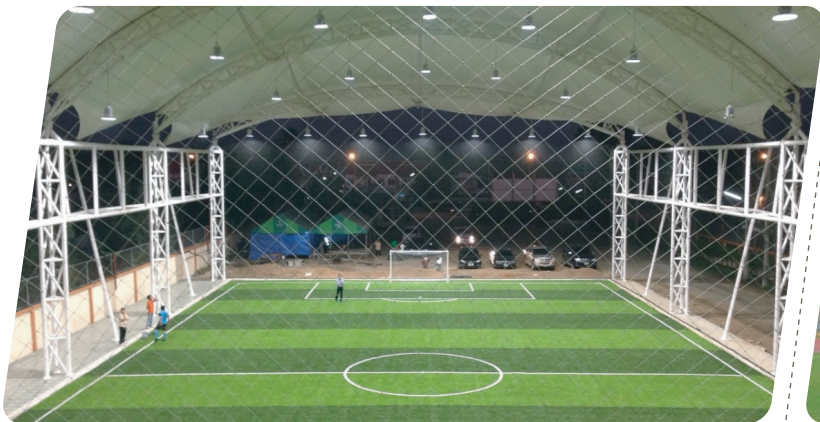

ชื่อโครงการ : แสงทองอารีน่า ลำลูกกาคลอง 7
จังหวัด : ปทุมธานี
Type : ท่อ Neodrain