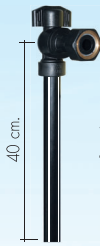

ชุดขาตั้งมาตรฐาน ตรา พีบีพี

Angle ball valve set PBP

ขาตั้งมาตรฐาน ตรา พีบีพี ต้องมีแกนยาว 3 เส้น

จอห์นมาตรฐาน บอลวาล์วในตัว
189 บาท (1 ตัว)

วาล์วกันน้ำย้อนกลับ
พลาสติก ชนิดสปริง
68 บาท

วาล์วกันน้ำย้อนกลับ
ใช้เฉพาะกับมาตรวัดน้ำเท่านั้น

ฟลักซอนตัวน้ำ
80 บาท

*ข้อดีของชุดขาตั้งมาตรฐาน ตรา พีบีพี

เกลียวทองเหลืองสีน... ติดตั้งง่าย
ซีลยางหนา 3.6 มม. กันรั่ว
บอลวาล์วพลาสติก ไม่ติดคราบตะกรัน
เชื่อมประกอบด้วยระบบอุตสาหกรรมไฮดรอลิก
แข็งแรง นานกว่า

ผ่านการรับรองการขึ้นทะเบียน
จากการประปาส่วนภูมิภาค
สิทธิบัตรเลขที่ 36356

รับประกัน
คุณภาพ
10 ปี

คุณสมบัติชุดขาตั้งมาตรฐาน ตรา พีบีพี

- ราคาถูกกว่าเดิม
- น้ำหนักเบาติดตั้งง่าย รวดเร็ว
- ใช้พื้นที่น้อย ติดตั้งแล้วสวยงามเป็นระเบียบเรียบร้อย
- เปิด - ปิดง่าย เพราะเป็นแบบบอลวาล์ว
- ใช้แหวนยางกันรั่ว ไม่ต้องใช้เทปพันเกลียว
- ผลิตจากพลาสติกวิศวกรรม Polypropylene +15% GF
- ทนต่อแรงกระแทก แข็งแรง
- ไม่เกิดสนิม และไม่มีตะกรัน
- ปลอดภัยจากการโจรกรรม

บอลวาล์วพลาสติก ABS
ทนทาน คราบตะกรันไม่เกาะติด

เชื่อมประกอบด้วยระบบอุตสาหกรรมไฮดรอลิก
แข็งแรงทนทานกว่าการเชื่อมด้วยกาว

เกลียวทองเหลืองสีน... ติดตั้งง่าย
เชื่อมยึดติดแน่นกับบอลวาล์วพลาสติก

ซีลยางหนาถึง 3.6 มม.
ป้องกันการรั่วซึม